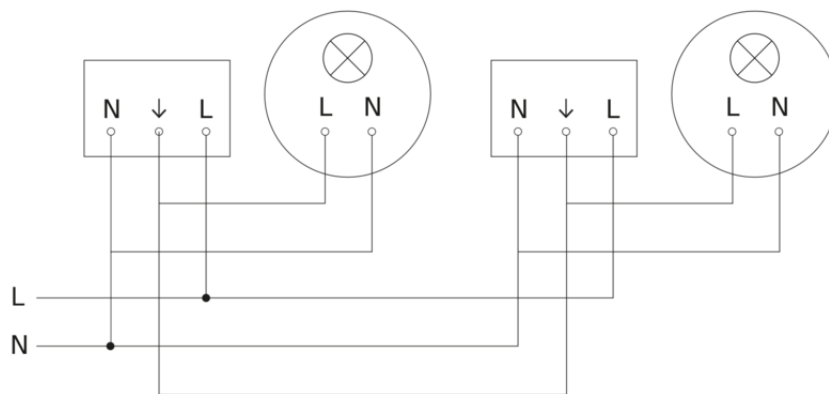

Präsenzmelder - Professional Line

IS 3360

COM1 - Unterputz eckig weiß

EAN 4007841 033460

Art.-Nr. 033460

IS 3360

COM1 - Unterputz eckig weiß
EAN 4007841 033460
Art.-Nr. 033460

Schaltplan

Schaltplan Vernetzung mehrerer Sensoren

IS 3360

COM1 - Unterputz eckig weiß
EAN 4007841 033460
Art.-Nr. 033460

Schaltplan Anschluss über Serienschalter für Hand- und Automatik-Betrieb

Schaltplan Anschluss über einen Wechselschalter für Dauerlicht- und Automatik-Betrieb