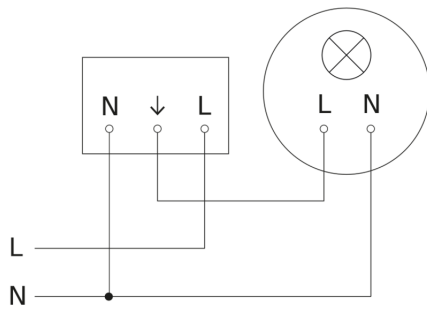

Präsenzmelder - Professional Line

IS 3360

COM1 - Unterputz eckig weiß

EAN 4007841 033460

Art.-Nr. 033460

IS 3360

COM1 - Unterputz eckig weiß
EAN 4007841 033460
Art.-Nr. 033460

Schaltplan

Schaltplan Vernetzung mehrerer Sensoren

IS 3360

COM1 - Unterputz eckig weiß
EAN 4007841 033460
Art.-Nr. 033460

Schaltplan Anschluss über Serienschalter für Hand- und Automatik-Betrieb

Schaltplan Anschluss über einen Wechselschalter für Dauerlicht- und Automatik-Betrieb