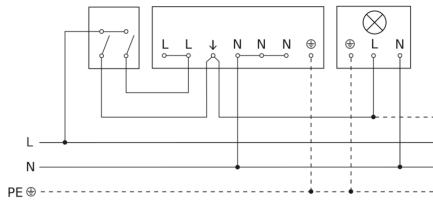

Präsenzmelder - Professional Line

IS 3360

COM1 - Unterputz eckig weiß

EAN 4007841 033460

Art.-Nr. 033460

IS 3360

COM1 - Unterputz eckig weiß
EAN 4007841 033460
Art.-Nr. 033460

Schaltplan

Schaltplan Vernetzung mehrerer Sensoren

IS 3360

COM1 - Unterputz eckig weiß
EAN 4007841 033460
Art.-Nr. 033460

Schaltplan Anschluss über Serienschalter für Hand- und Automatik-Betrieb

Schaltplan Anschluss über einen Wechselschalter für Dauerlicht- und Automatik-Betrieb